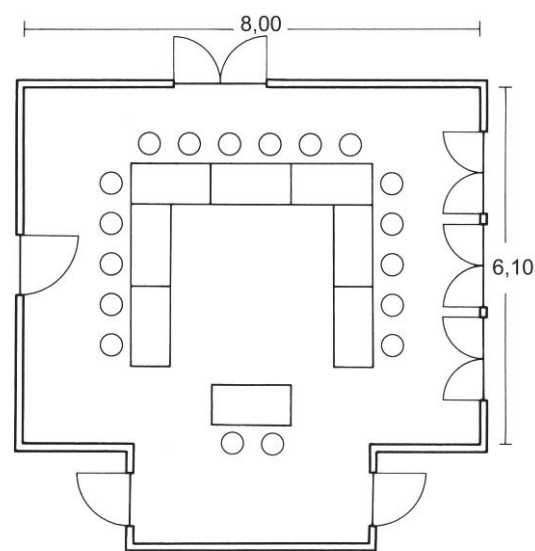

# Veranstaltungsräume

Raum/Kombination	Größe qm	Raumhöhe	Parlament	Bankett U-Form	Stuhlreihen	Tageslicht	
Henneseesaal 1+2+Foyer	289	3 - 5,5 m	190	220	-	300	☺
Henneseesaal 1+2	199	3 - 5,5 m	110	170	48	200	☺
Henneseesaal 1	94	5,5 m	50	60	20	90	☺
Henneseesaal 2	105	3 m	50	70	34	90	☺
Foyer	90	3 m	-	-	-	-	☺

# Tagungsetage

„Langenberg“

„Stimmstamm“

Raum/Kombination	Größe qm	Raumhöhe	Parlament	U-Form	Stuhlreihen	Tageslicht	Kfz befahrbar
Sommerberg 1+2	160	2,65 m	85	50	160	☺	☺
Sommerberg 1	96	2,65 m	55	30	100	☺	☺
Sommerberg 2	60	2,65 m	25	20	50	☺	☺
Kahler Asten 1+2	160	2,65 m	85	50	160	☺	☺
Kahler Asten 1	60	2,65 m	25	20	50	☺	☺
Kahler Asten 2	96	2,65 m	55	30	100	☺	☺
Suberg	60	2,75 m	20	16	30	☺	☺
Langenberg	55	2,50 m	-	22	-	☺	☺
			(nur in Blockform möglich)				
Stimmstamm	59	3,05 m	20	16	35	☺	☺
Tagungsfoyer	95	2,40 m	-	-	-	☺	☺