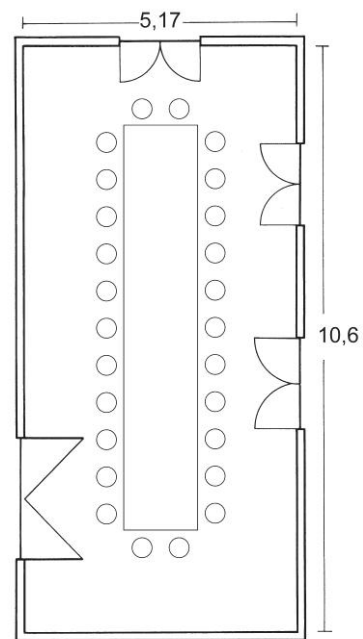

# Veranstaltungsräume

Raum/Kombination	Größe qm	Raumhöhe	Parlament	Bankett U-Form	Stuhlreihen	Tageslicht	
Henneseesaal 1+2+Foyer	289	3 - 5,5 m	190	220	-	300	☺
Henneseesaal 1+2	199	3 - 5,5 m	110	170	48	200	☺
Henneseesaal 1	94	5,5 m	50	60	20	90	☺
Henneseesaal 2	105	3 m	50	70	34	90	☺
Foyer	90	3 m	-	-	-	-	☺

# Tagungsetage

„Langenberg“

„Stimmstamm“

Raum/Kombination	Größe qm	Raumhöhe	Parlament	U-Form	Stuhlreihen	Tageslicht	Kfz befahrbar
Sommerberg 1+2	160	2,65 m	85	50	160	☺	☺
Sommerberg 1	96	2,65 m	55	30	100	☺	☺
Sommerberg 2	60	2,65 m	25	20	50	☺	☺
Kahler Asten 1+2	160	2,65 m	85	50	160	☺	☺
Kahler Asten 1	60	2,65 m	25	20	50	☺	☺
Kahler Asten 2	96	2,65 m	55	30	100	☺	☺
Suberg	60	2,75 m	20	16	30	☺	☺
Langenberg	55	2,50 m	-	22	-	☺	☺
			(nur in Blockform möglich)				
Stimmstamm	59	3,05 m	20	16	35	☺	☺
Tagungsfoyer	95	2,40 m	-	-	-	☺	☺