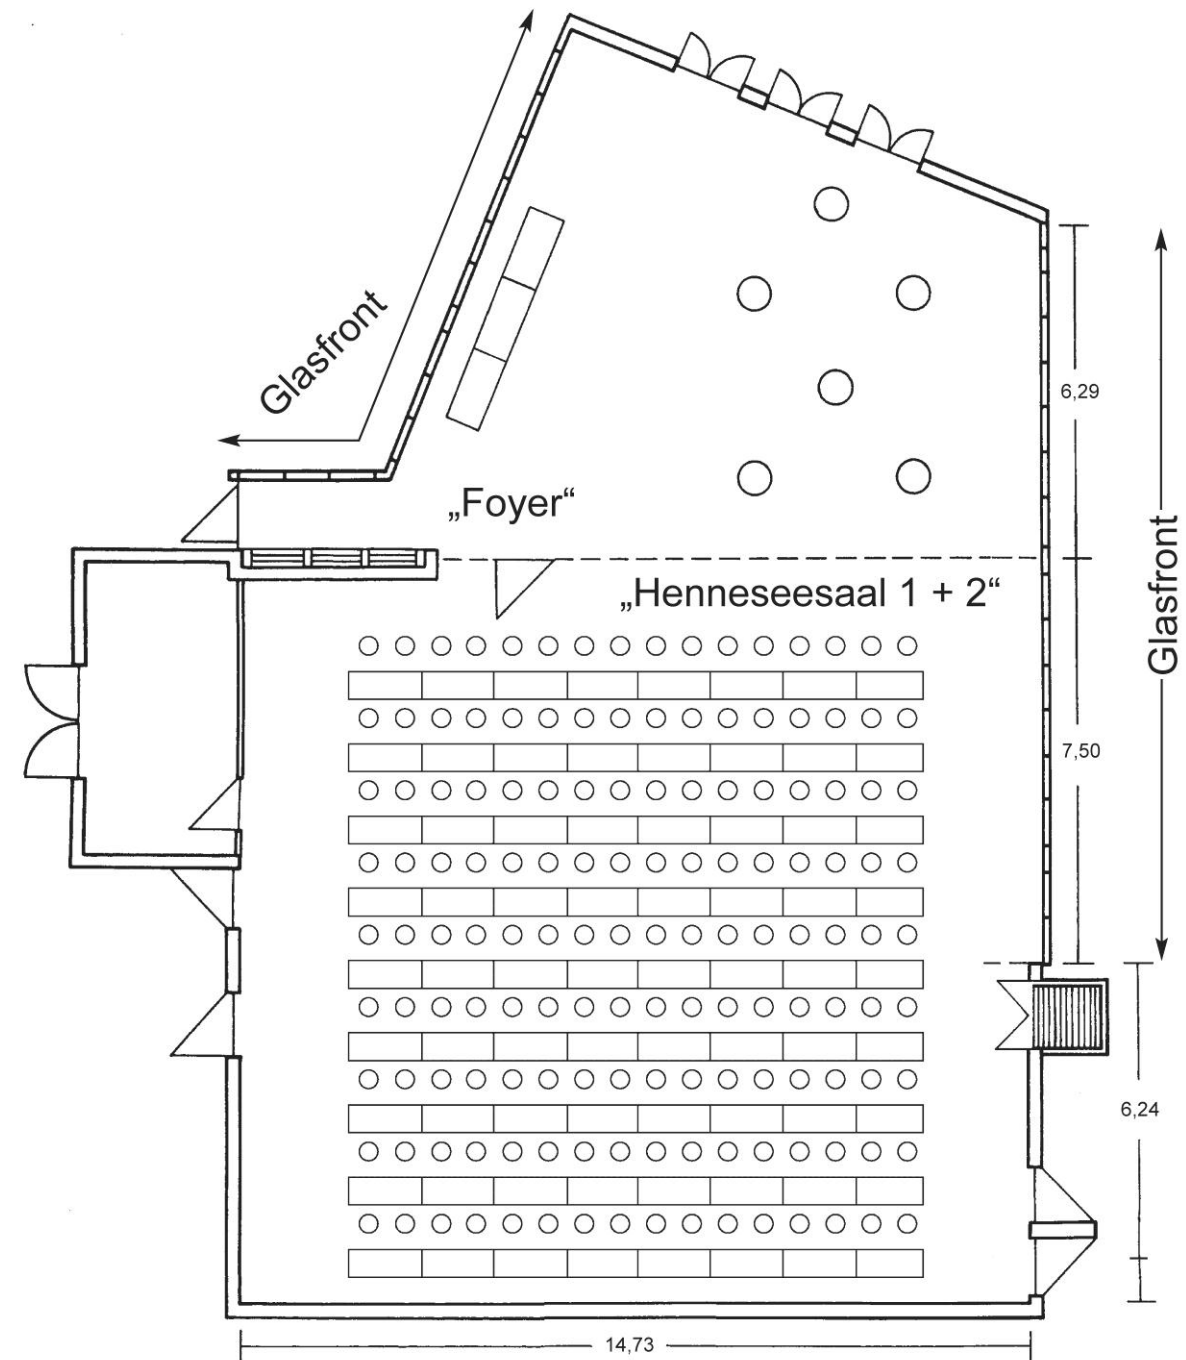

# Veranstaltungsräume

Raum/Kombination	Größe qm	Raumhöhe	Parlament	Bankett U-Form	Stuhlreihen	Tageslicht	
Henneseesaal 1+2+Foyer	289	3 - 5,5 m	190	220	-	300	☺
Henneseesaal 1+2	199	3 - 5,5 m	110	170	48	200	☺
Henneseesaal 1	94	5,5 m	50	60	20	90	☺
Henneseesaal 2	105	3 m	50	70	34	90	☺
Foyer	90	3 m	-	-	-	-	☺

# Tagungsetage

„Langenberg“

„Stimmstamm“

Raum/Kombination	Größe qm	Raumhöhe	Parlament	U-Form	Stuhlreihen	Tageslicht	Kfz befahrbar
Sommerberg 1+2	160	2,65 m	85	50	160	☺	☺
Sommerberg 1	96	2,65 m	55	30	100	☺	☺
Sommerberg 2	60	2,65 m	25	20	50	☺	☺
Kahler Asten 1+2	160	2,65 m	85	50	160	☺	☺
Kahler Asten 1	60	2,65 m	25	20	50	☺	☺
Kahler Asten 2	96	2,65 m	55	30	100	☺	☺
Suberg	60	2,75 m	20	16	30	☺	☺
Langenberg	55	2,50 m	-	22	-	☺	☺
			(nur in Blockform möglich)				
Stimmstamm	59	3,05 m	20	16	35	☺	☺
Tagungsfoyer	95	2,40 m	-	-	-	☺	☺