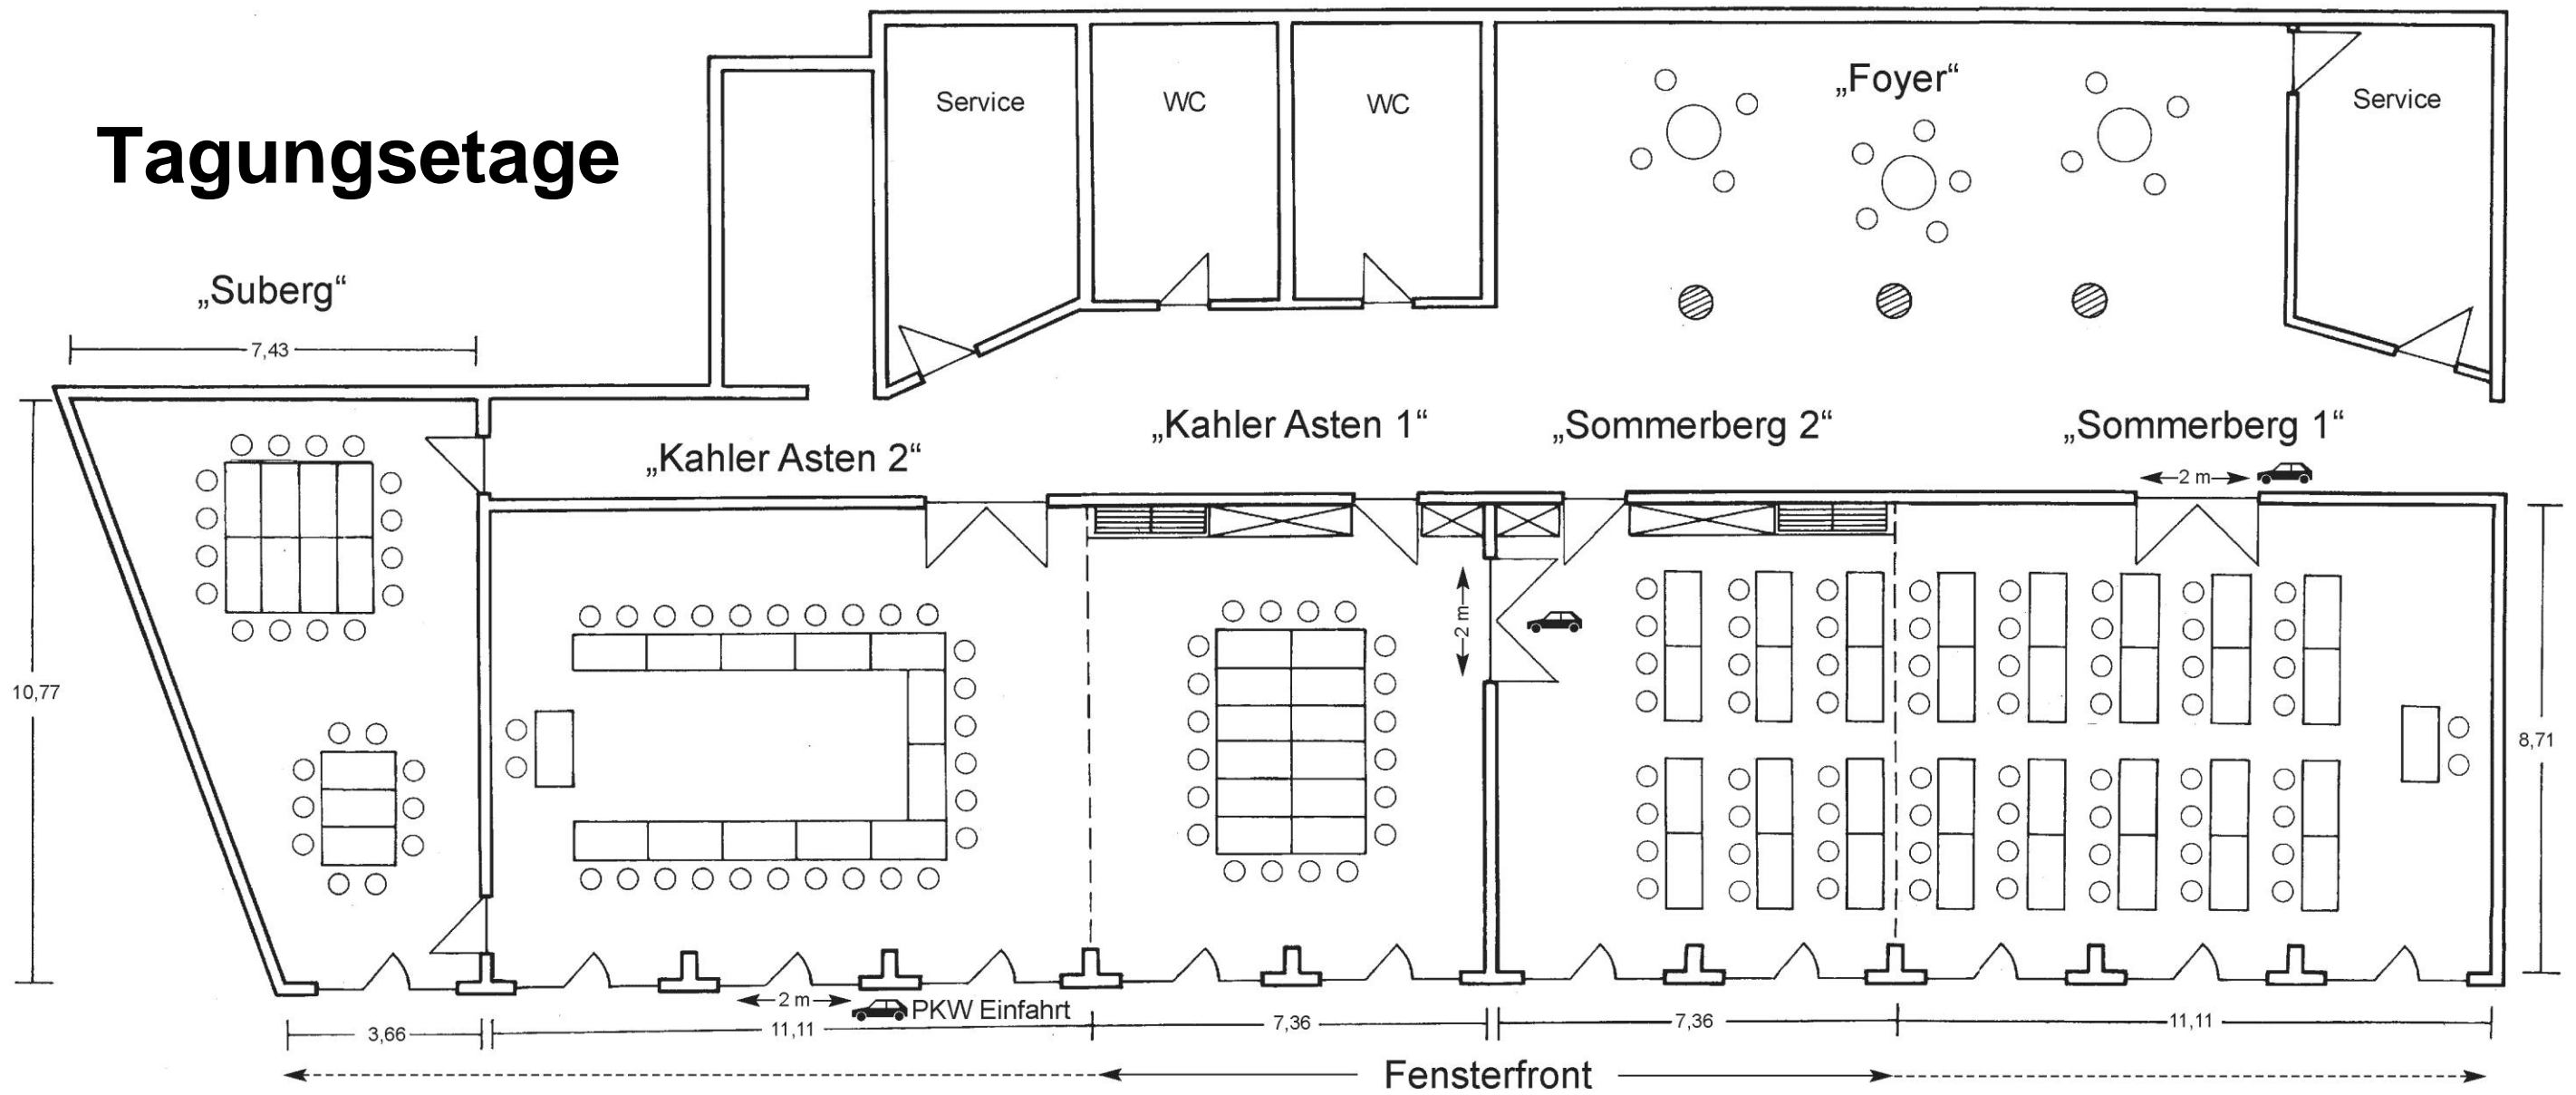

# Veranstaltungsräume

Raum/Kombination	Größe qm	Raumhöhe	Parlament	Bankett U-Form	Stuhlreihen	Tageslicht	
Henneseesaal 1+2+Foyer	289	3 - 5,5 m	190	220	-	300	☺
Henneseesaal 1+2	199	3 - 5,5 m	110	170	48	200	☺
Henneseesaal 1	94	5,5 m	50	60	20	90	☺
Henneseesaal 2	105	3 m	50	70	34	90	☺
Foyer	90	3 m	-	-	-	-	☺

# Tagungsetage

„Langenberg“

„Stimmstamm“

Raum/Kombination	Größe qm	Raumhöhe	Parlament	U-Form	Stuhlreihen	Tageslicht	Kfz befahrbar
Sommerberg 1+2	160	2,65 m	85	50	160	☺	☺
Sommerberg 1	96	2,65 m	55	30	100	☺	☺
Sommerberg 2	60	2,65 m	25	20	50	☺	☺
Kahler Asten 1+2	160	2,65 m	85	50	160	☺	☺
Kahler Asten 1	60	2,65 m	25	20	50	☺	☺
Kahler Asten 2	96	2,65 m	55	30	100	☺	☺
Suberg	60	2,75 m	20	16	30	☺	☺
Langenberg	55	2,50 m	-	22	-	☺	☺
			(nur in Blockform möglich)				
Stimmstamm	59	3,05 m	20	16	35	☺	☺
Tagungsfoyer	95	2,40 m	-	-	-	☺	☺