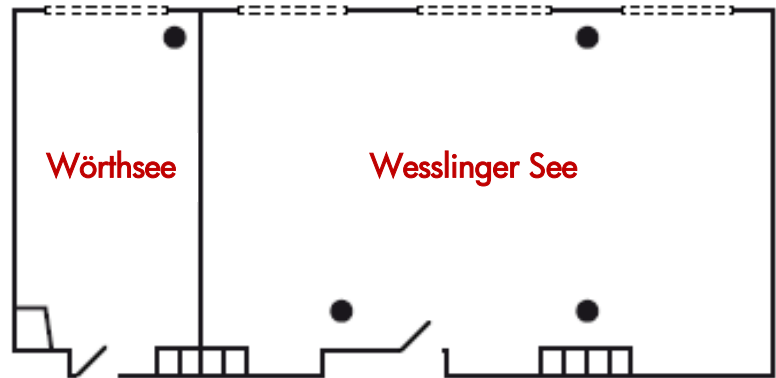

Landseite

Tischmaße:

L	B
1,20	0,40 m
1,60	0,40 m
1,20	0,60 m
1,60	0,60 m

Raumhöhe: ca. 2,40 m

Seeseite

Raummieten

120,00 € (8004)
180,00 € (8003)
300,00 €

150,00 € (8002)
180,00 € (8001)
330,00 €

Raum	Länge in m	Breite in m	Fläche in m ²	U-Form	Block	Parlament	Theater
Wörthsee	5,0	6,0	30	8	8	10	15
Wesslinger See	11,6	6,0	70	24	26	28	50
Kombination	16,6	6,0	100	32	34	38	65
Pilsensee	8,5	6,0	50	16	20	20	30
Ammersee	11,6	6,0	70	24	26	28	50
Kombination	20,1	6,0	120	40	46	48	80