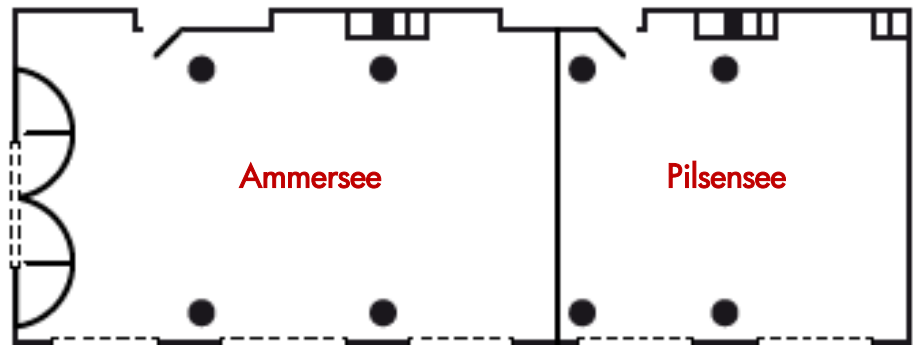

Landseite

Tischmaße:

L	B
1,20	0,40 m
1,60	0,40 m
1,20	0,60 m
1,60	0,60 m

Raumhöhe: ca. 2,40 m

Seeseite

Raummieten

120,00 € (8004)
180,00 € (8003)
300,00 €

150,00 € (8002)
180,00 € (8001)
330,00 €

Raum	Länge in m	Breite in m	Fläche in m ²	U-Form	Block	Parlament	Theater
Wörthsee	5,0	6,0	30	8	8	10	15
Wesslinger See	11,6	6,0	70	24	26	28	50
Kombination	16,6	6,0	100	32	34	38	65
Pilsensee	8,5	6,0	50	16	20	20	30
Ammersee	11,6	6,0	70	24	26	28	50
Kombination	20,1	6,0	120	40	46	48	80