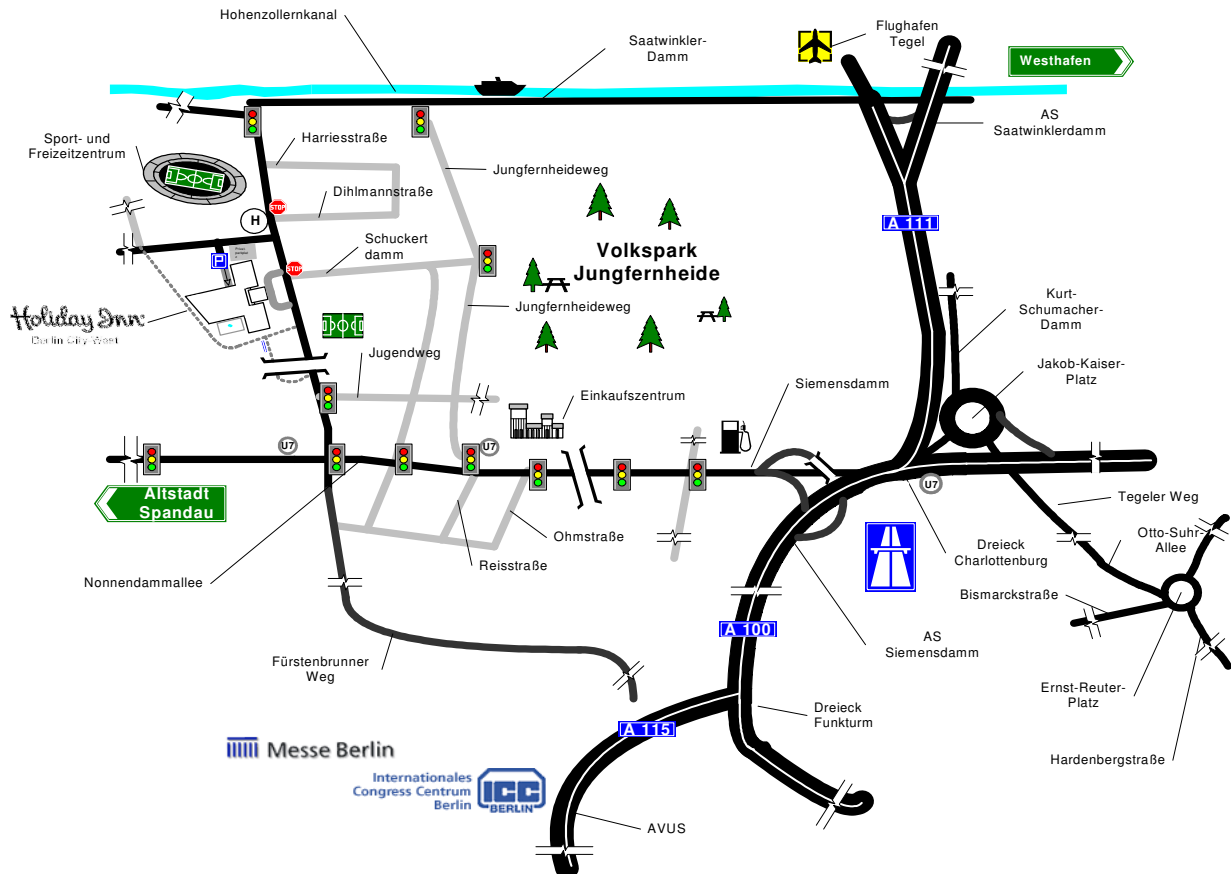

WEGBESCHREIBUNG

HOLIDAY INN BERLIN CITY-WEST

Rohrddamm 80 - 13629 Berlin - Tel.: 030/38 38 9-0 - Fax: 030/38 38 9-900

Anfahrt mit PKW:

1. Aus Richtung Hamburg: Autobahn A111 von Norden, Autobahnabfahrt Saatwinkler Damm/Flughafen Tegel; links in den Saatwinkler Damm; links in den Rohrddamm.
2. Aus Richtung Hannover/Nürnberg: Autobahn A115 bis Kreuz Funkturm, auf die A100 Richtung Reinickendorf/Flughafen Tegel bis Abfahrt Siemensdamm; Siemensdamm geradeaus; rechts in den Rohrddamm.

Öffentliche Verkehrsmittel:

1. U-Bahn Linie 7 (Rathaus Spandau<->Rudow), U-Bhf. Rohrddamm
2. Bus-Linie 123, 139 und 223, Station U-Bhf. Rohrddamm

Entfernungen:

Holiday Inn Berlin City-West

-Flughafen Tegel:	3 km
-Bahnhof Spandau	3 km
-Messe/ICC:	4,5 km
-Bahnhof Zoo/City:	5,5 km